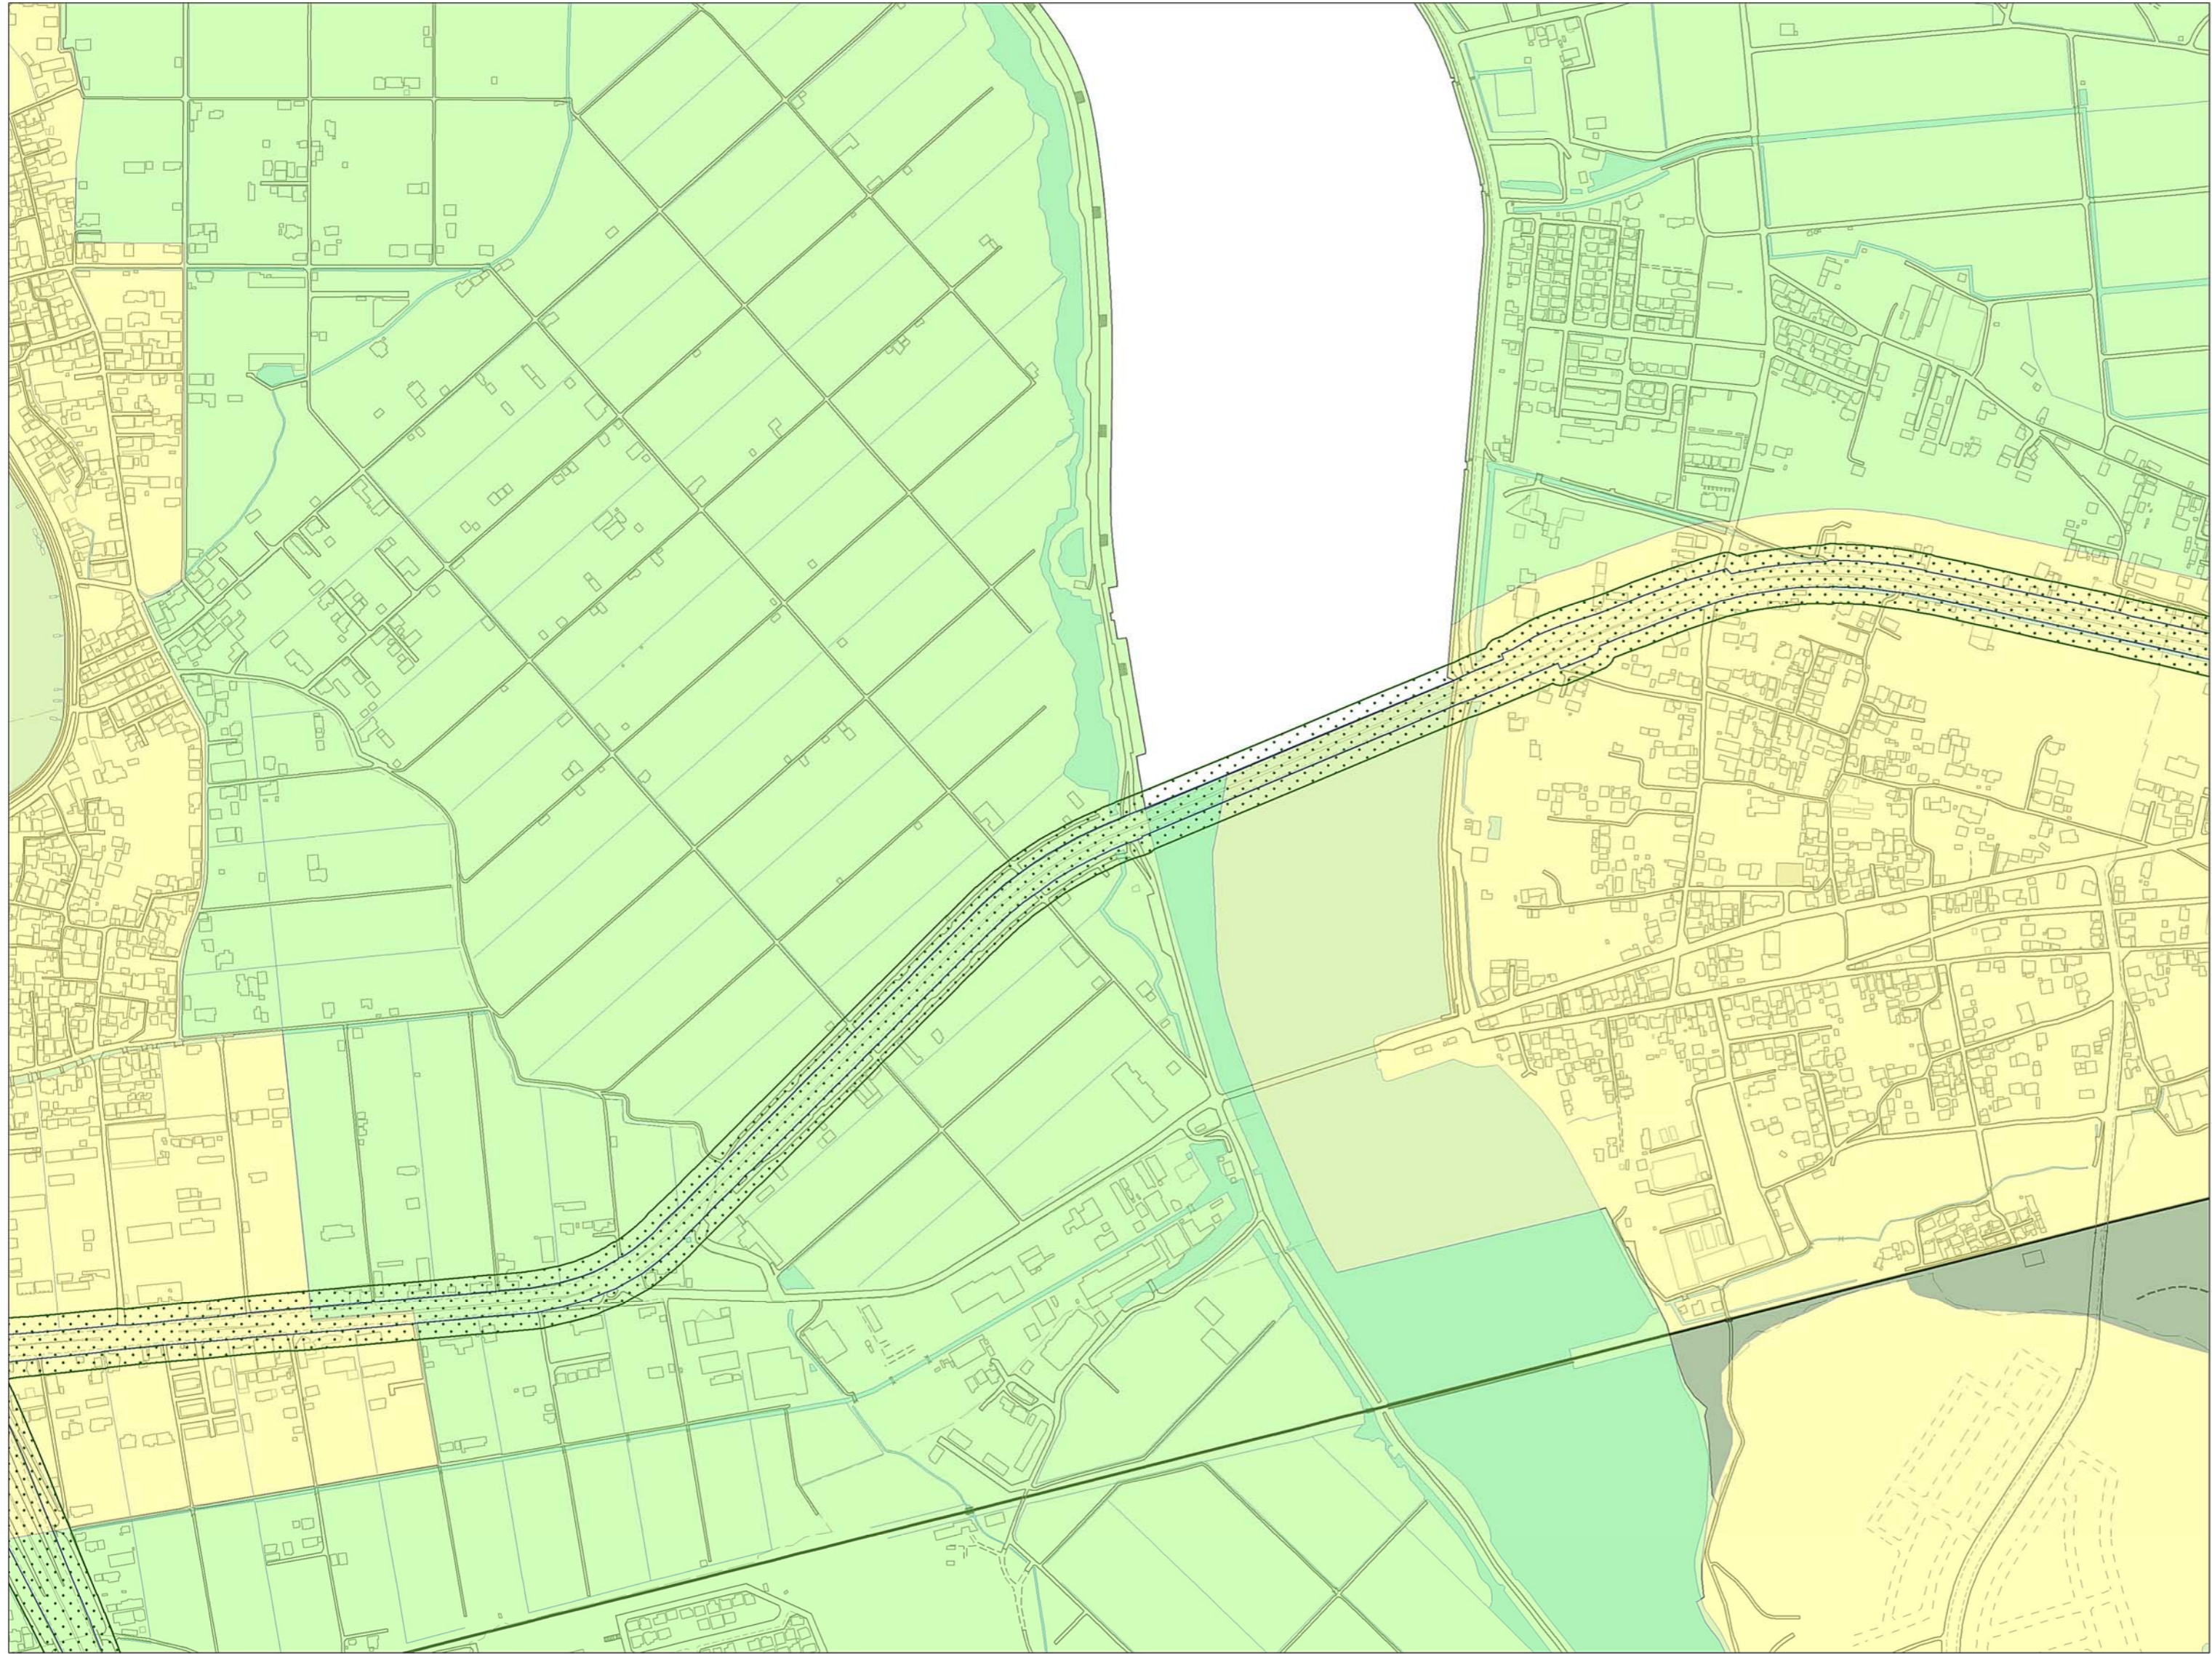

伊勢市景観計画区域

F06

| | | |
|-----|-----|-----|
| E05 | F05 | G05 |
| E06 | F06 | G06 |
| E07 | F07 | G07 |

凡例

景観計画区域

- 中心商業業務ゾーン
- 市街地ゾーン
- 集落・農地ゾーン
- 自然環境ゾーン
- 沿道景観形成地区
- 景観地区（内宮おほらい町地区）
- 重点地区（二見町茶屋地区）